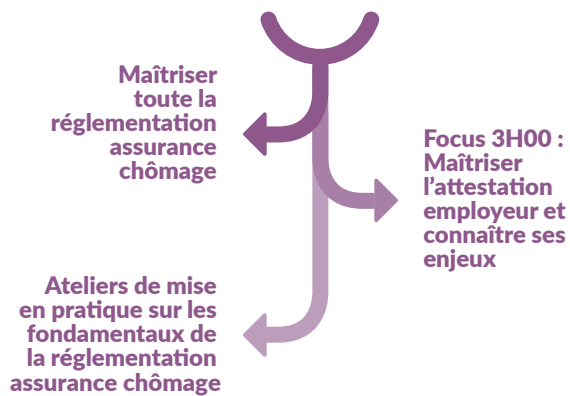

Découvrez nos parcours métiers

Chômage

Parcours Gestionnaire Chômage découverte

3 FORMATIONS / 5 Jours

3000€ au lieu de ~~3230€~~ *

Parcours Gestionnaire Chômage perfectionnement

2 FORMATIONS / 2.5 Jours

1500€ au lieu de ~~1730€~~ *